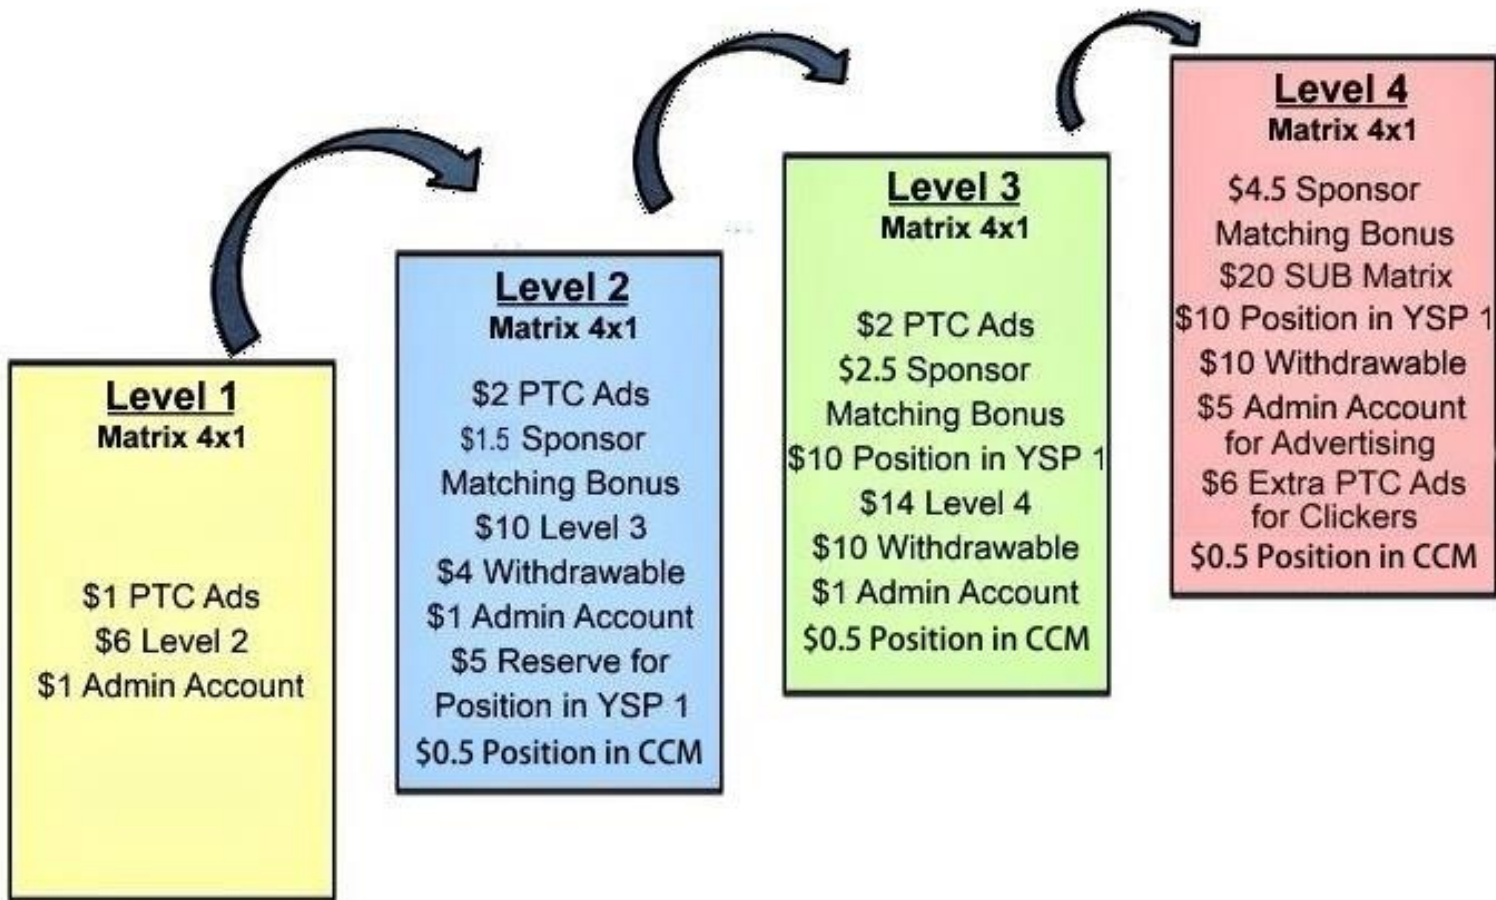

Automatski SUB MATRIX za bolje performanse

Košta $20 - Dobijate po jednu $2 poziciju automatski, svaka 72 sata

Extra "Admin Account" kojeg vidite u ovim matrixima, napravili smo iz razloga dodatnog popunjavanja RB balansa i dodavanja PTC reklama za svu zaradu koju taj account ostvari. Za njega ćemo regularno kupiti poziciju kao i svaki drugi član!